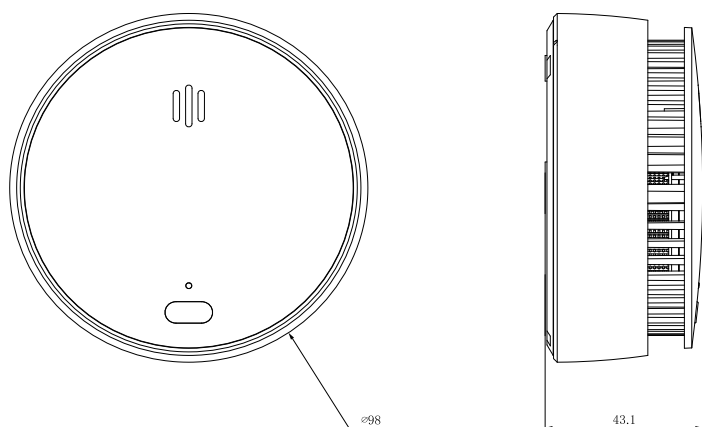

## Внешний вид

Цвет	Белый
Материал корпуса	АБС-пластик
Размеры	∅ 98 мм x 143 мм
Масса	0.14 кг
Монтаж	На потолок

## Размеры, мм